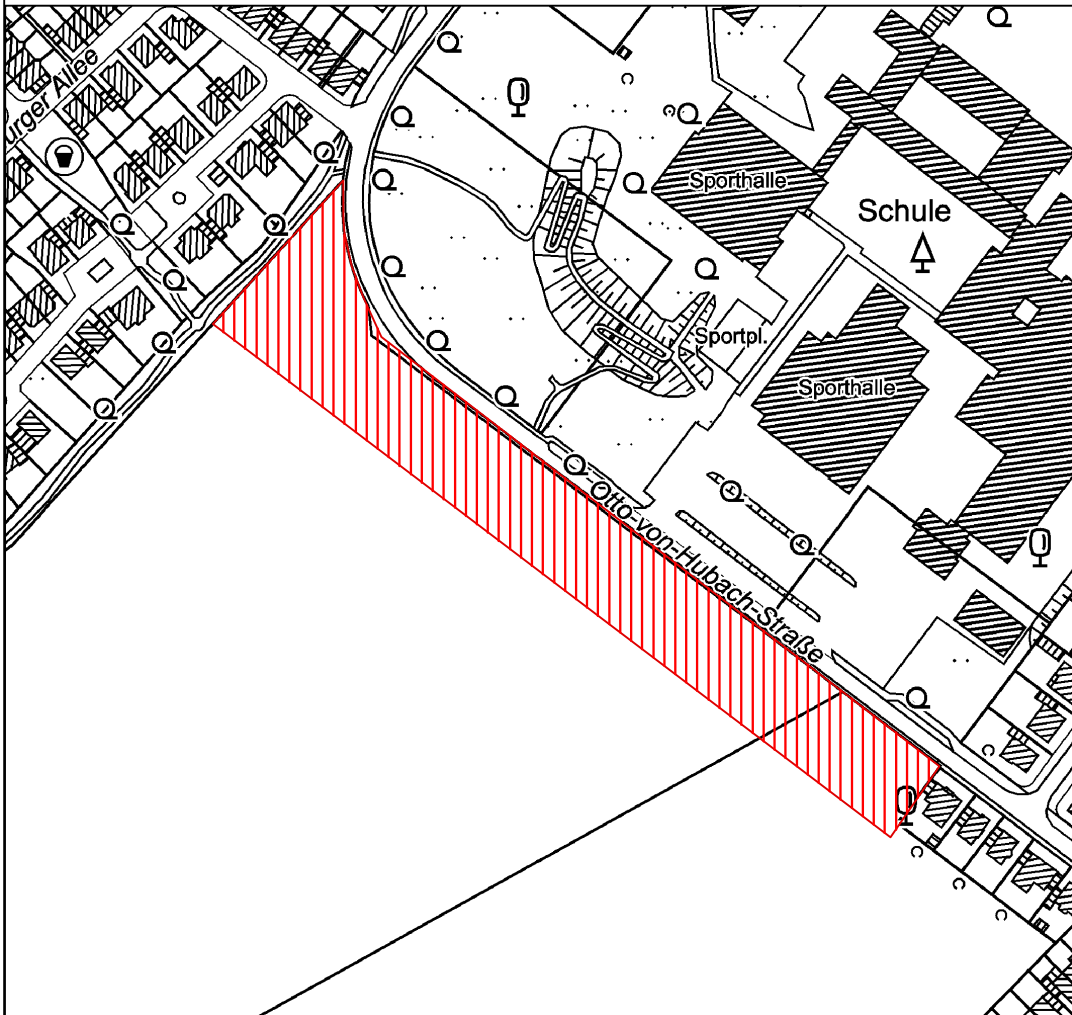

BP 127 Otto-von-Hubach-Straße-  
1. vereinfachte Änderung

Auszug aus der Amtlichen Basiskarte  
© Geobasisdaten: Vermessungs- und Katasteramt Kreis Heinsberg  
Maßstab ohne

Bebauungsplanänderung

bearbeitet L. Pierotti